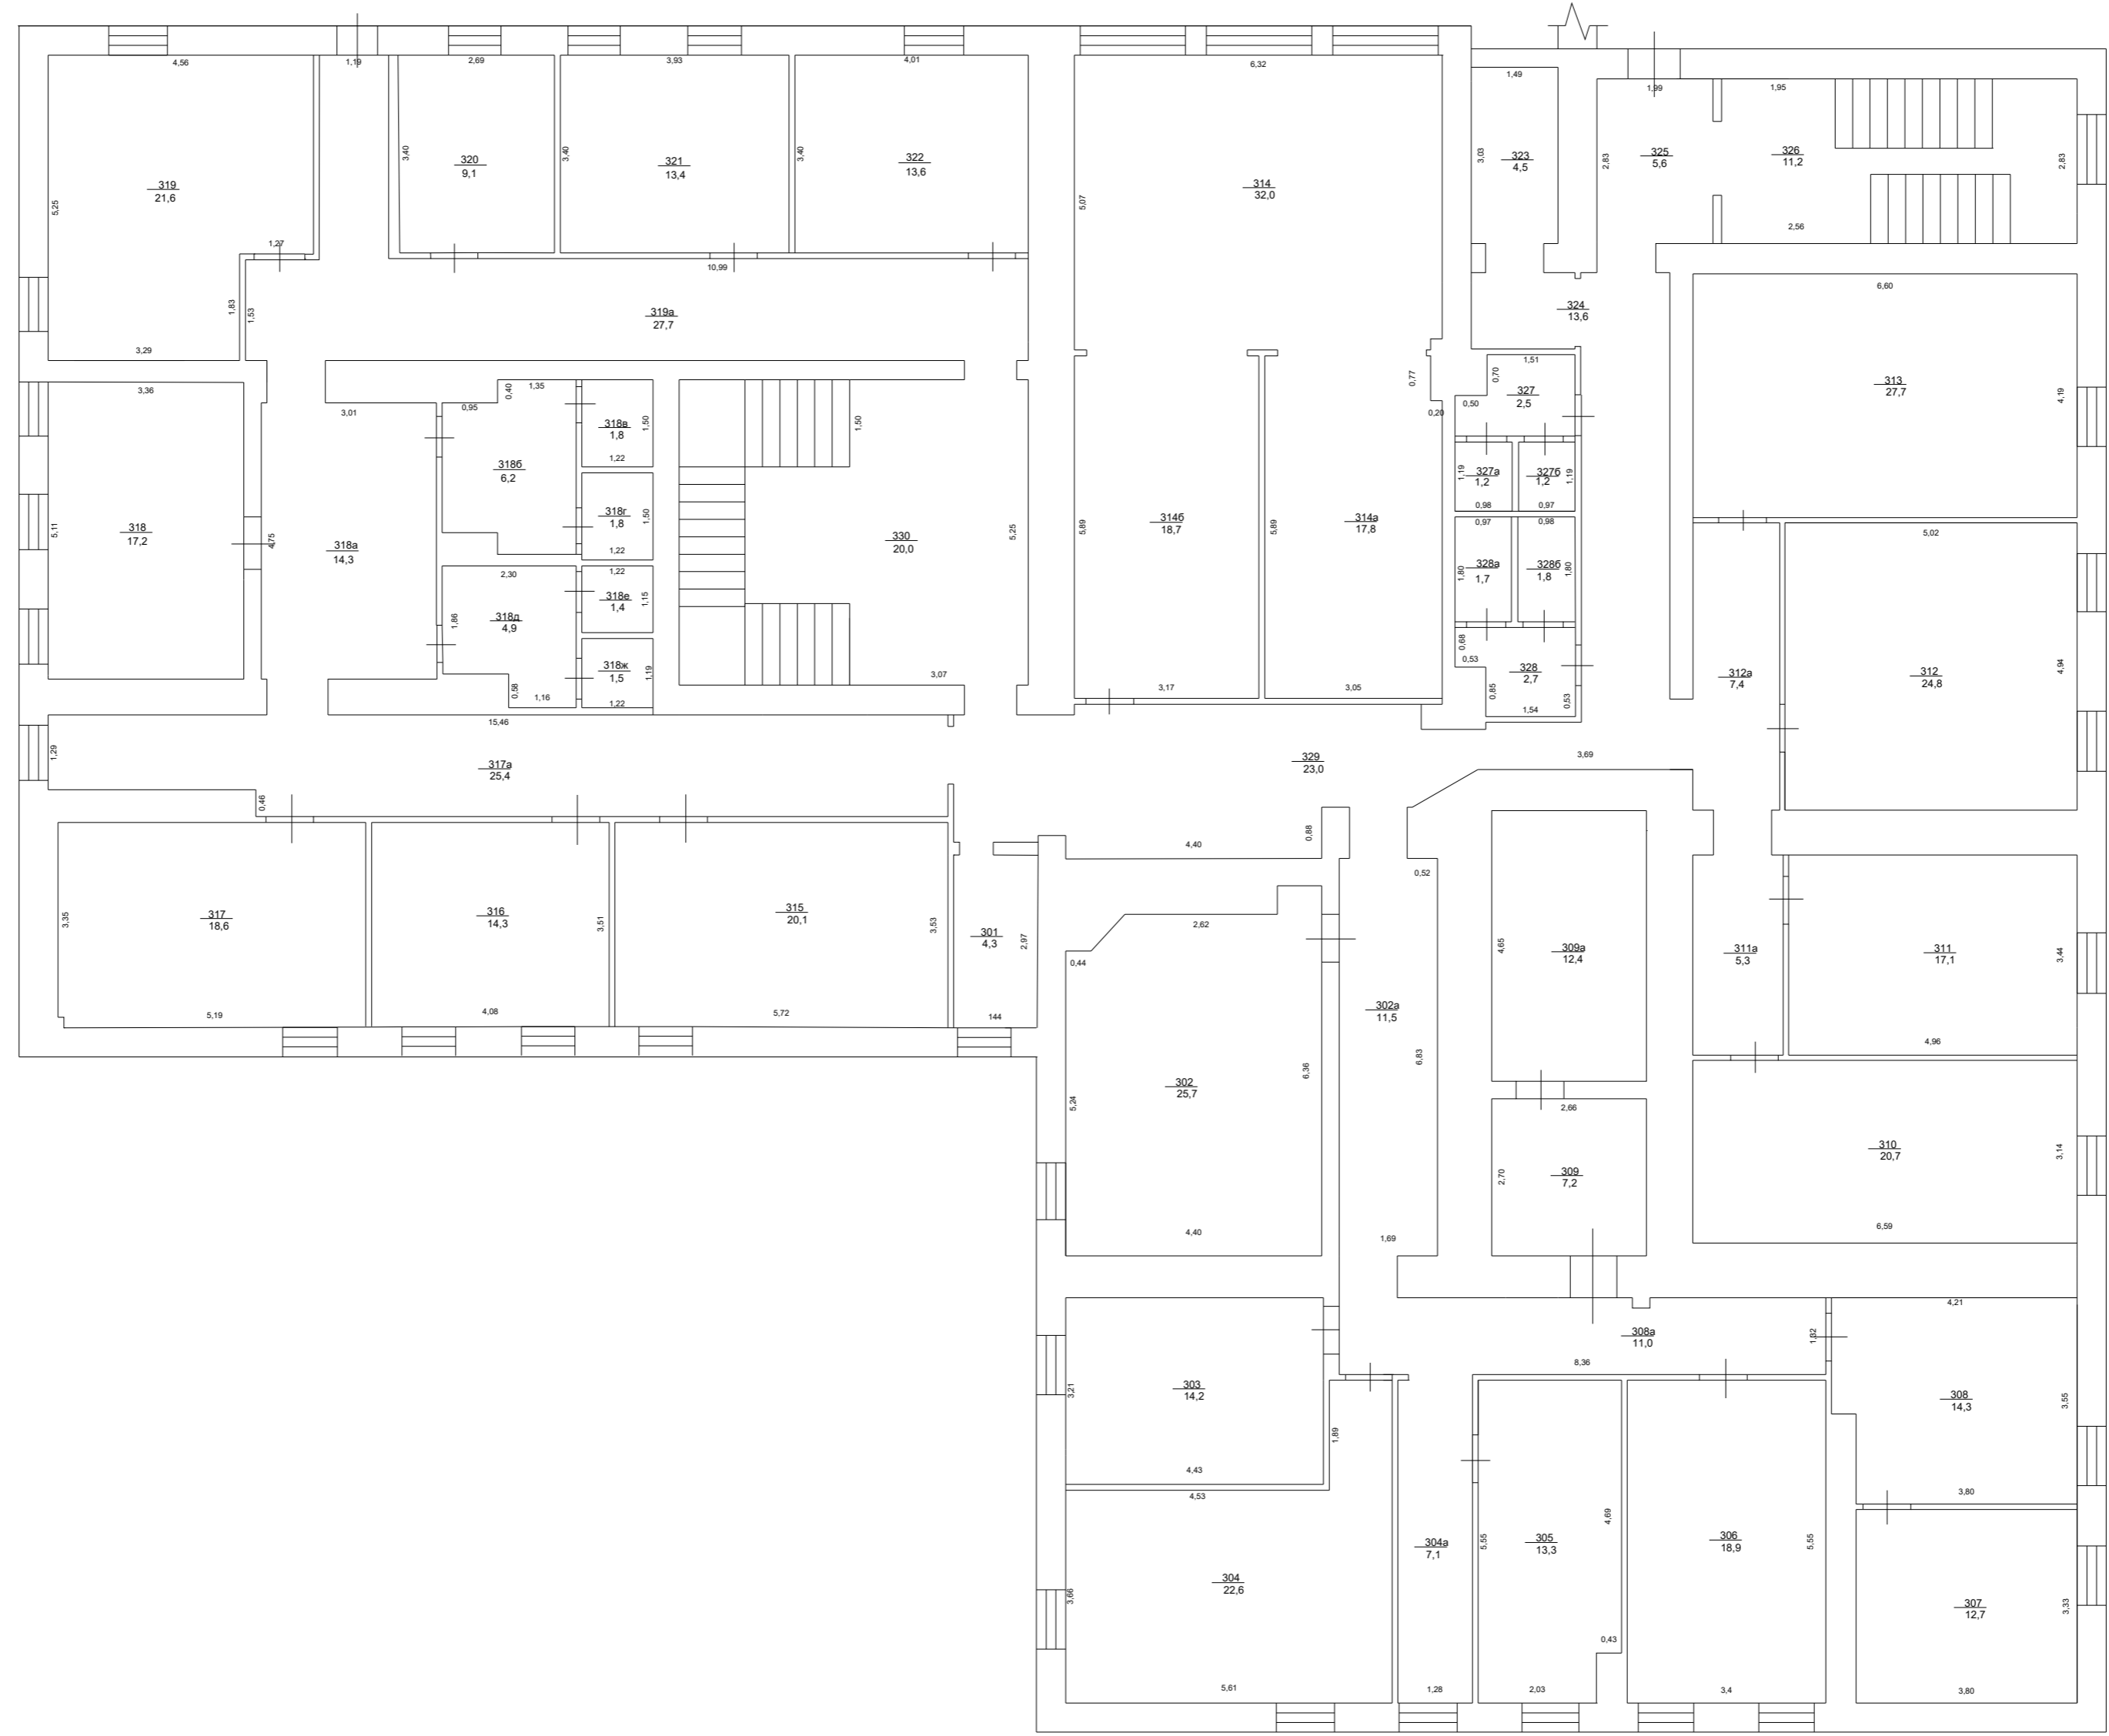

План 1 этажа

1 этаж II корпус

ЛОЭСК

Созвездие (склад ИТ, мебель, документы ЭнергоПроекта, Приборы изыскателей)

комната
для уборщицы

План 3 этажа

помещение для убоицы

3 этаж II корпус

План 4 этажа