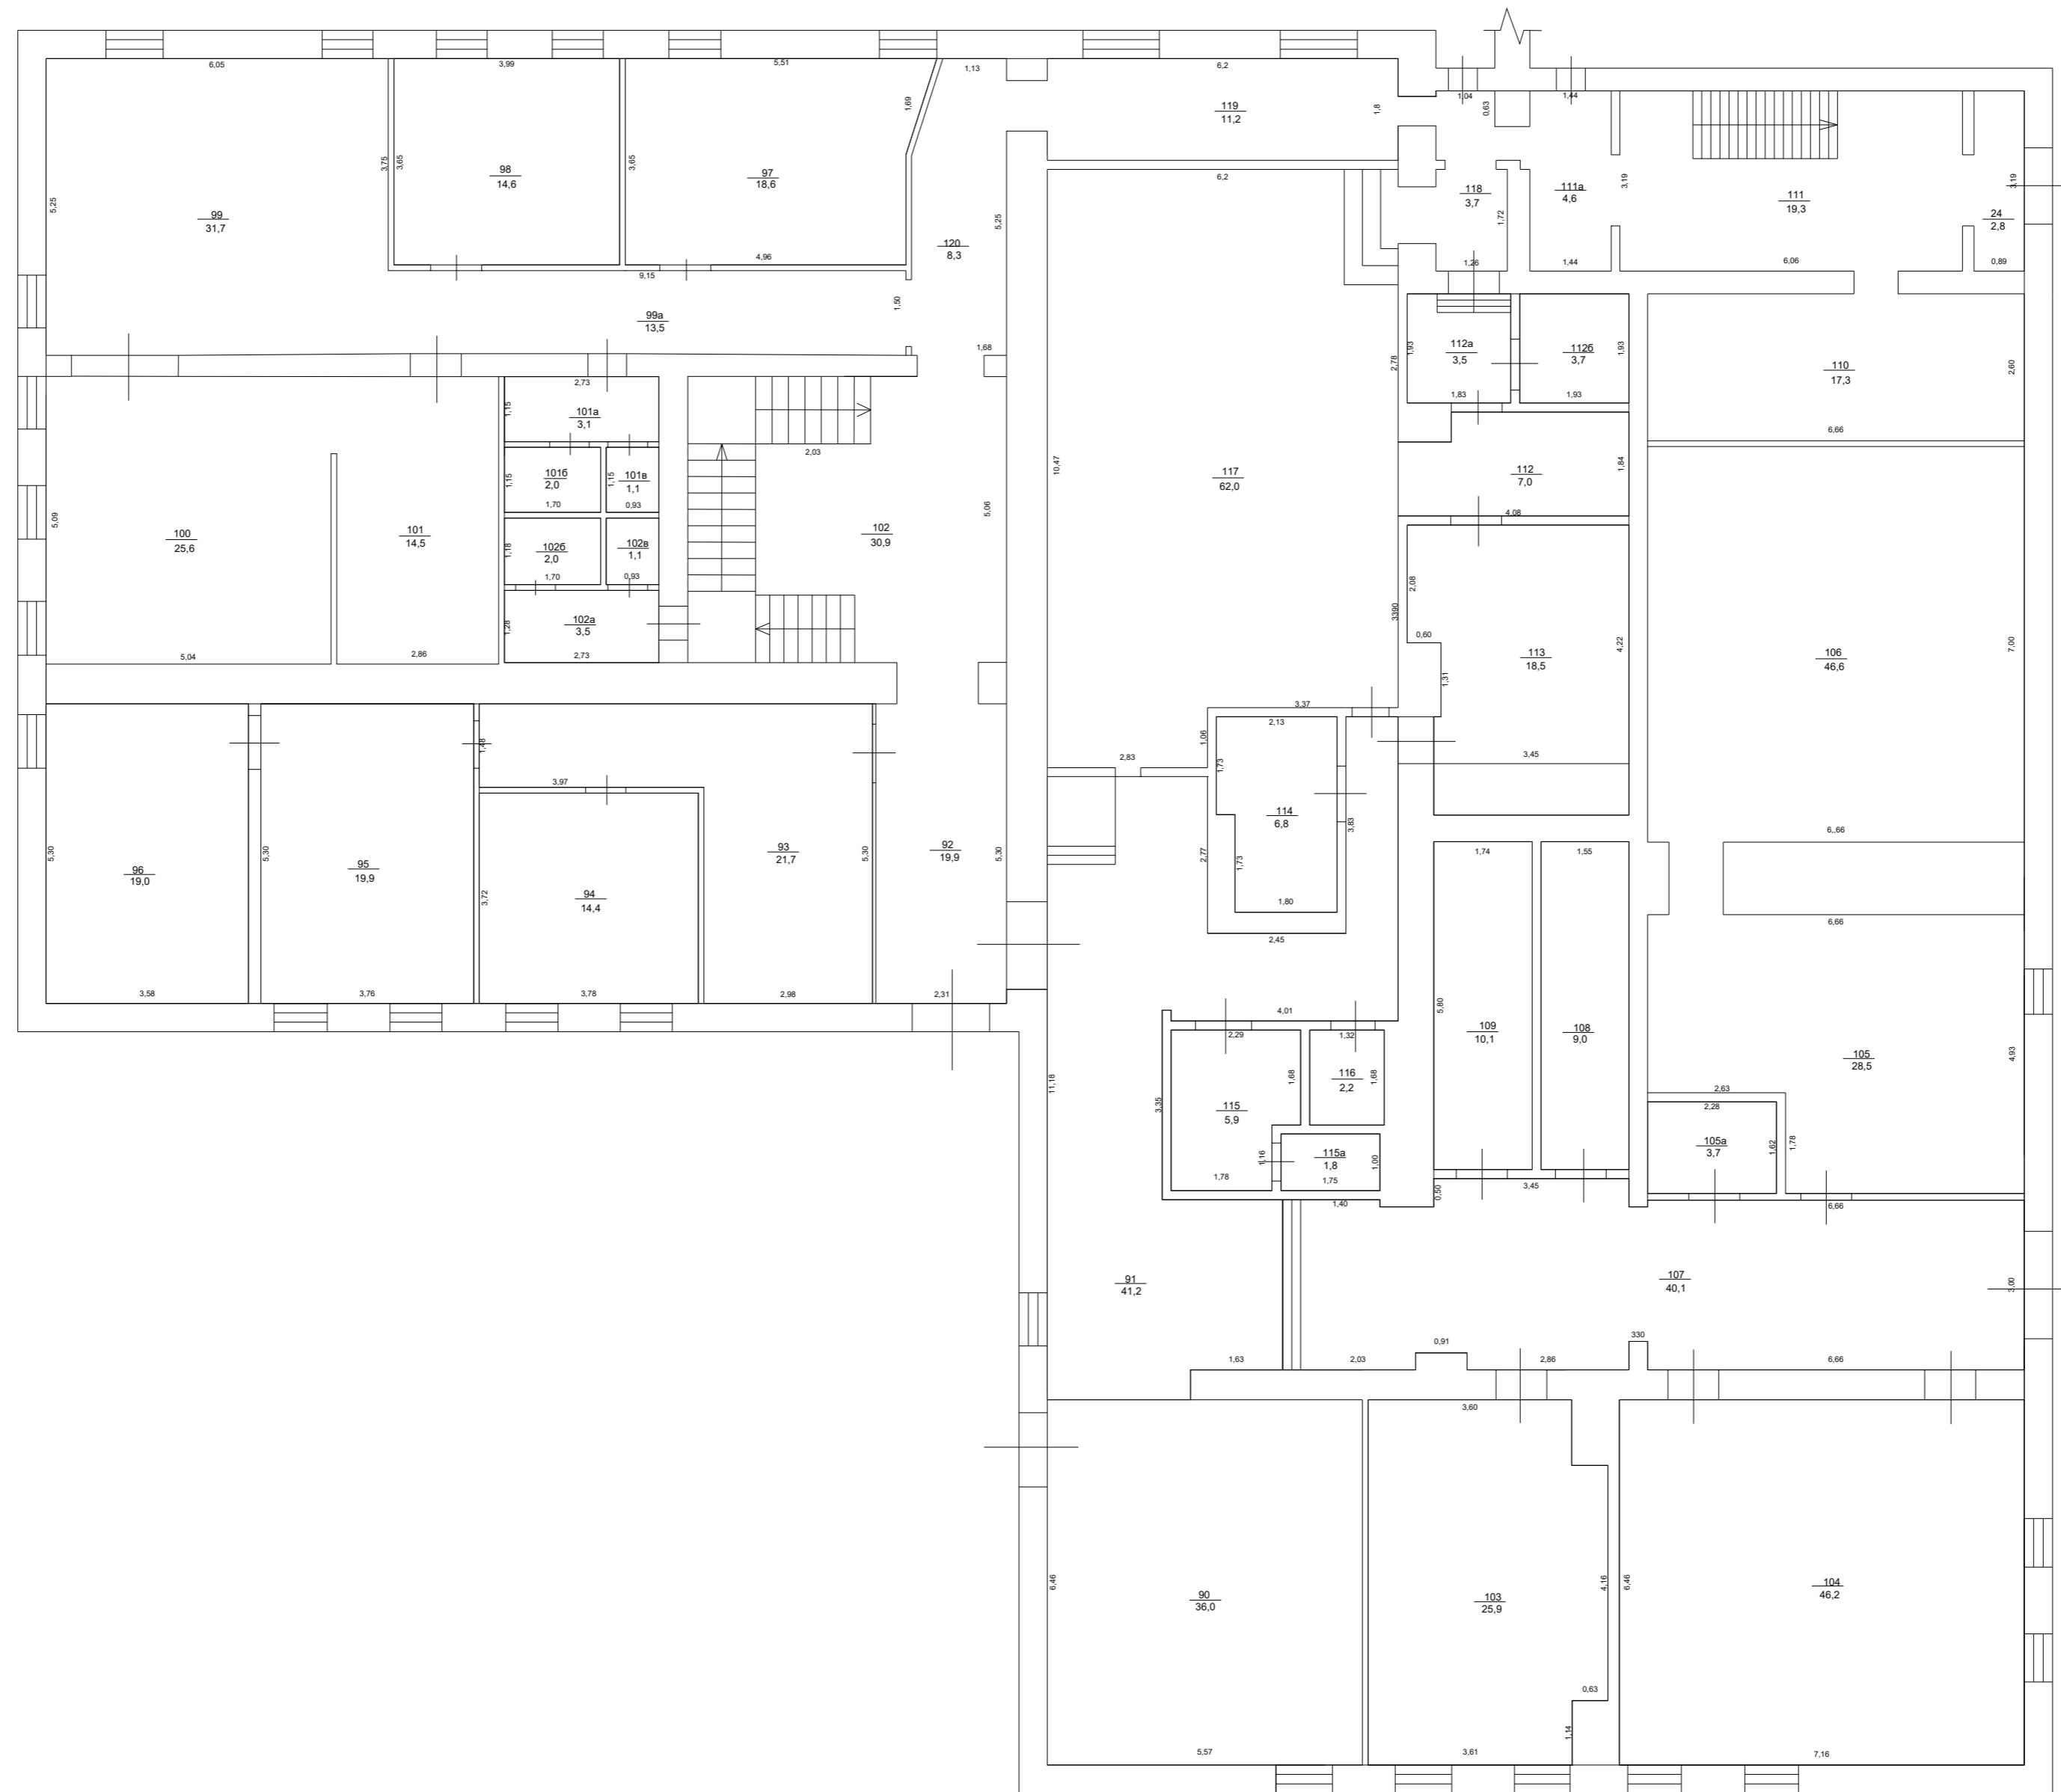

План 1 этажа

1 этаж II корпус

ЛОЭСК

Созвездие (склад ИТ, мебель, документы ЭнергоПроекта, Приборы изыскателей)

комната
для уборщицы

План 3 этажа

помещение для убоицы

3 этаж II корпус

План 4 этажа